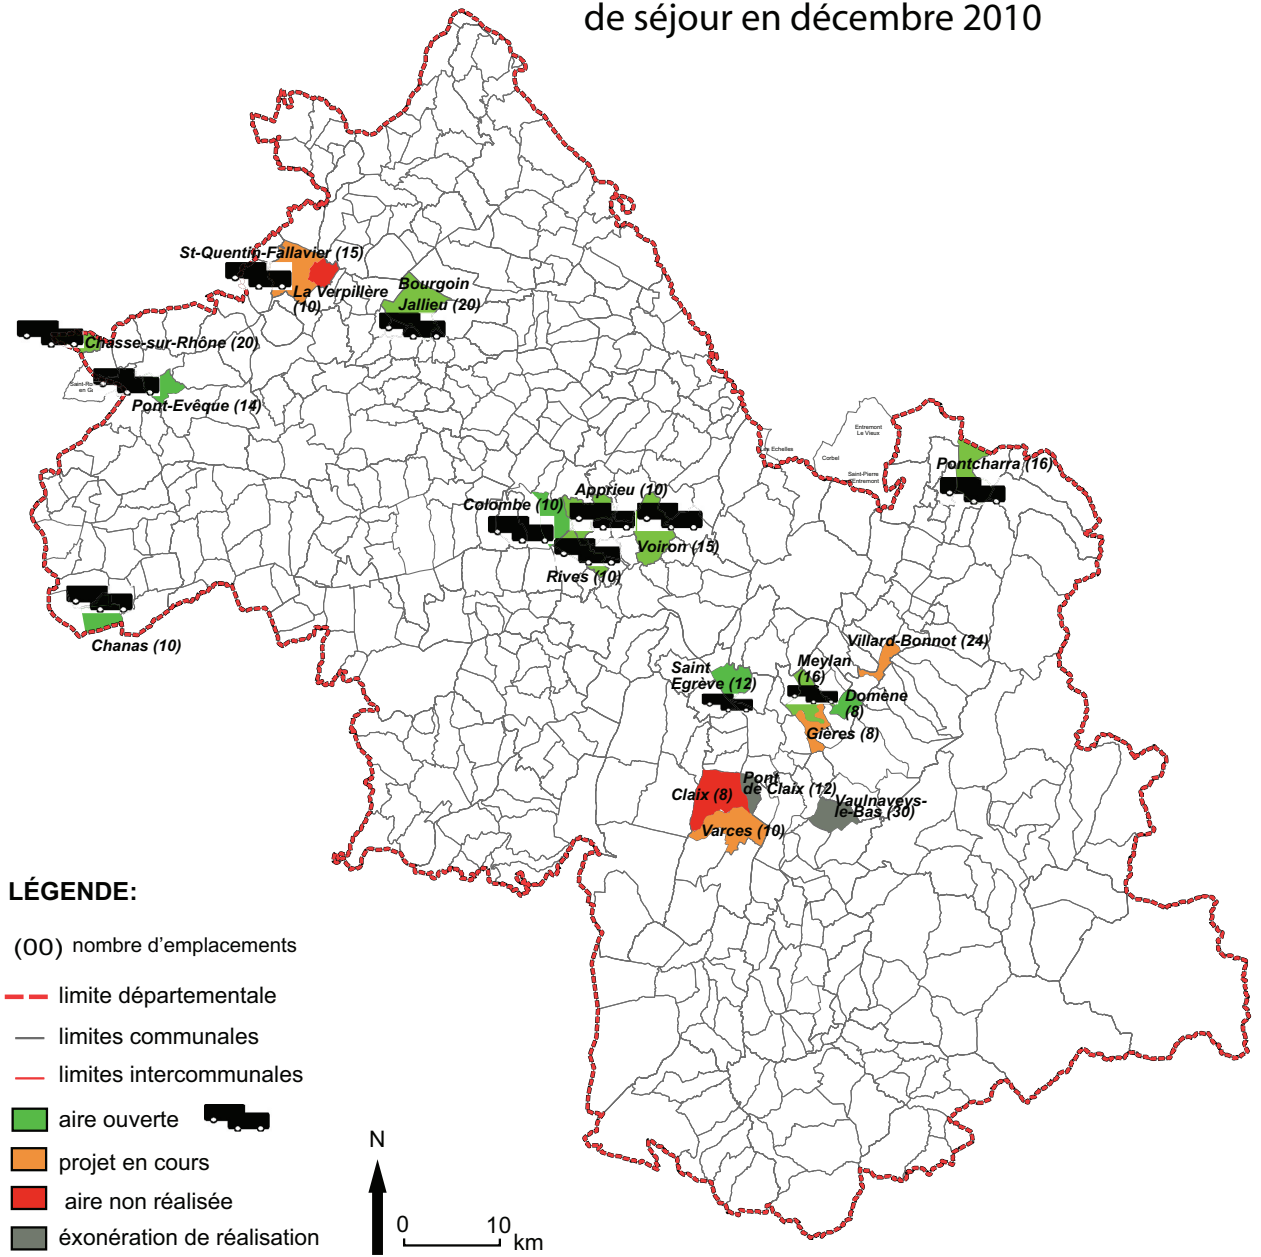

Etat des réalisations des aires de séjour en décembre 2010

Transformé par Aceif.st décembre 2010
d'après DDT 38, données décembre 2010