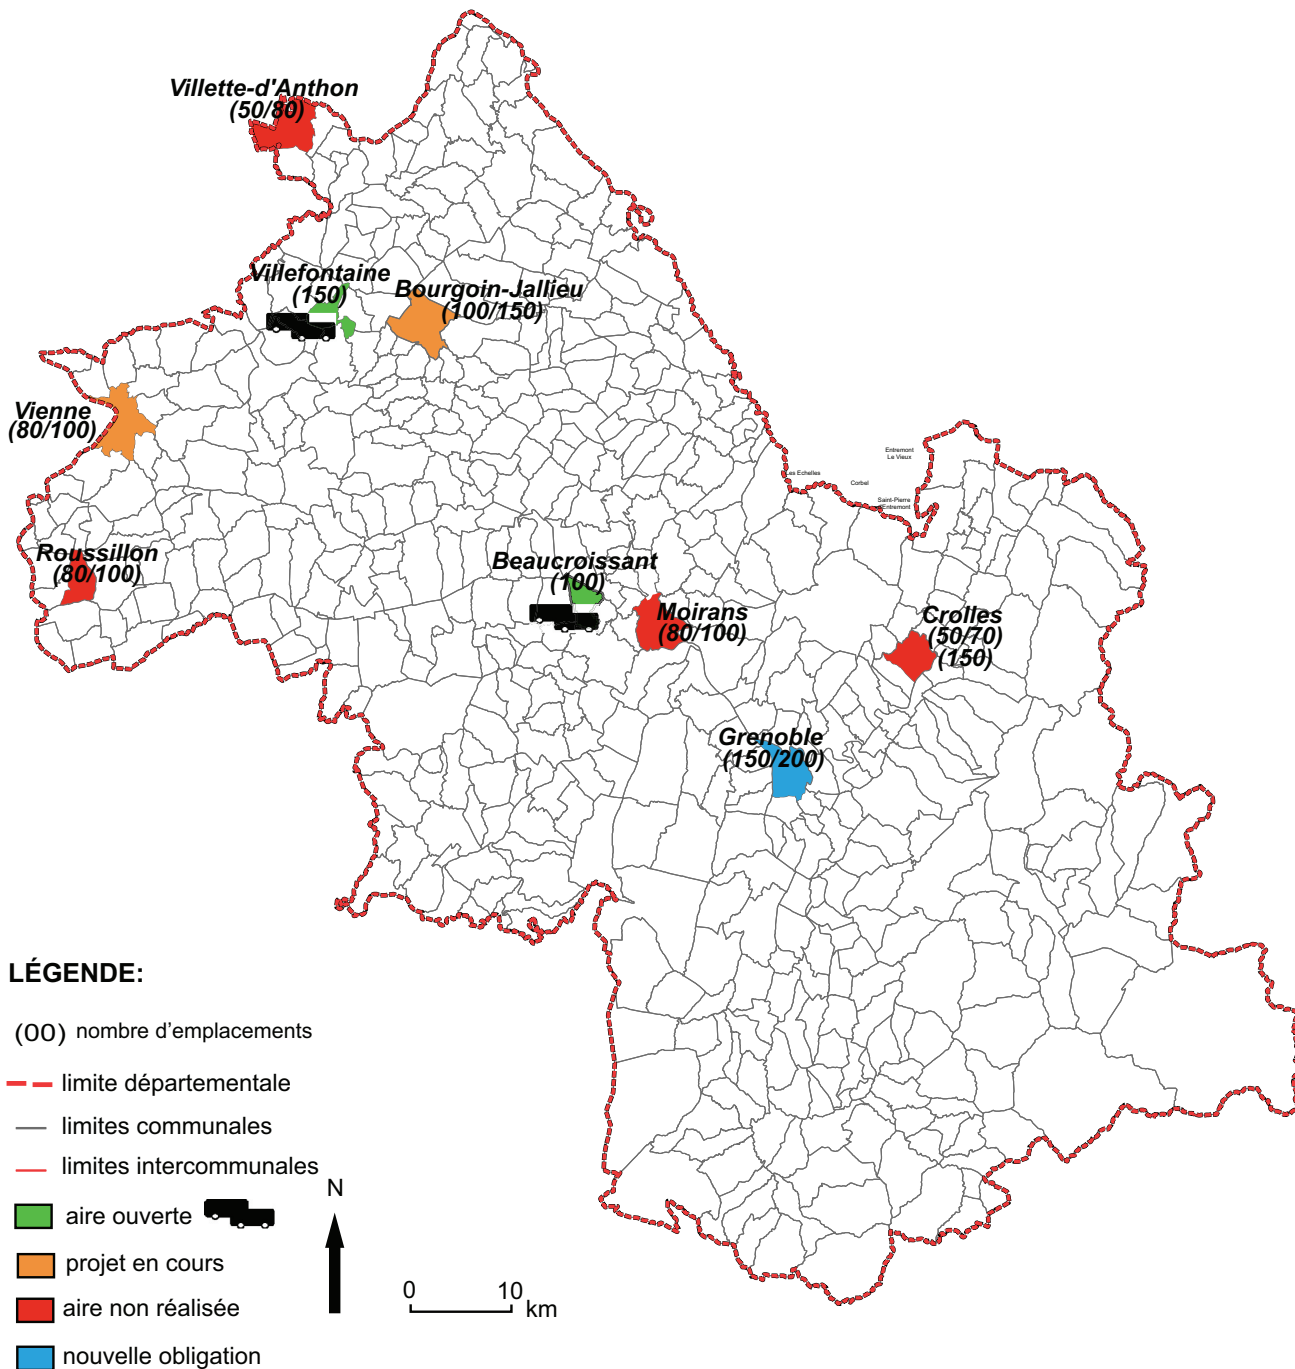

Etat des réalisations des aires de grands passages en décembre 2010

Transformé par Aceif.st décembre 2010
d'après DDT 38, données décembre 2010