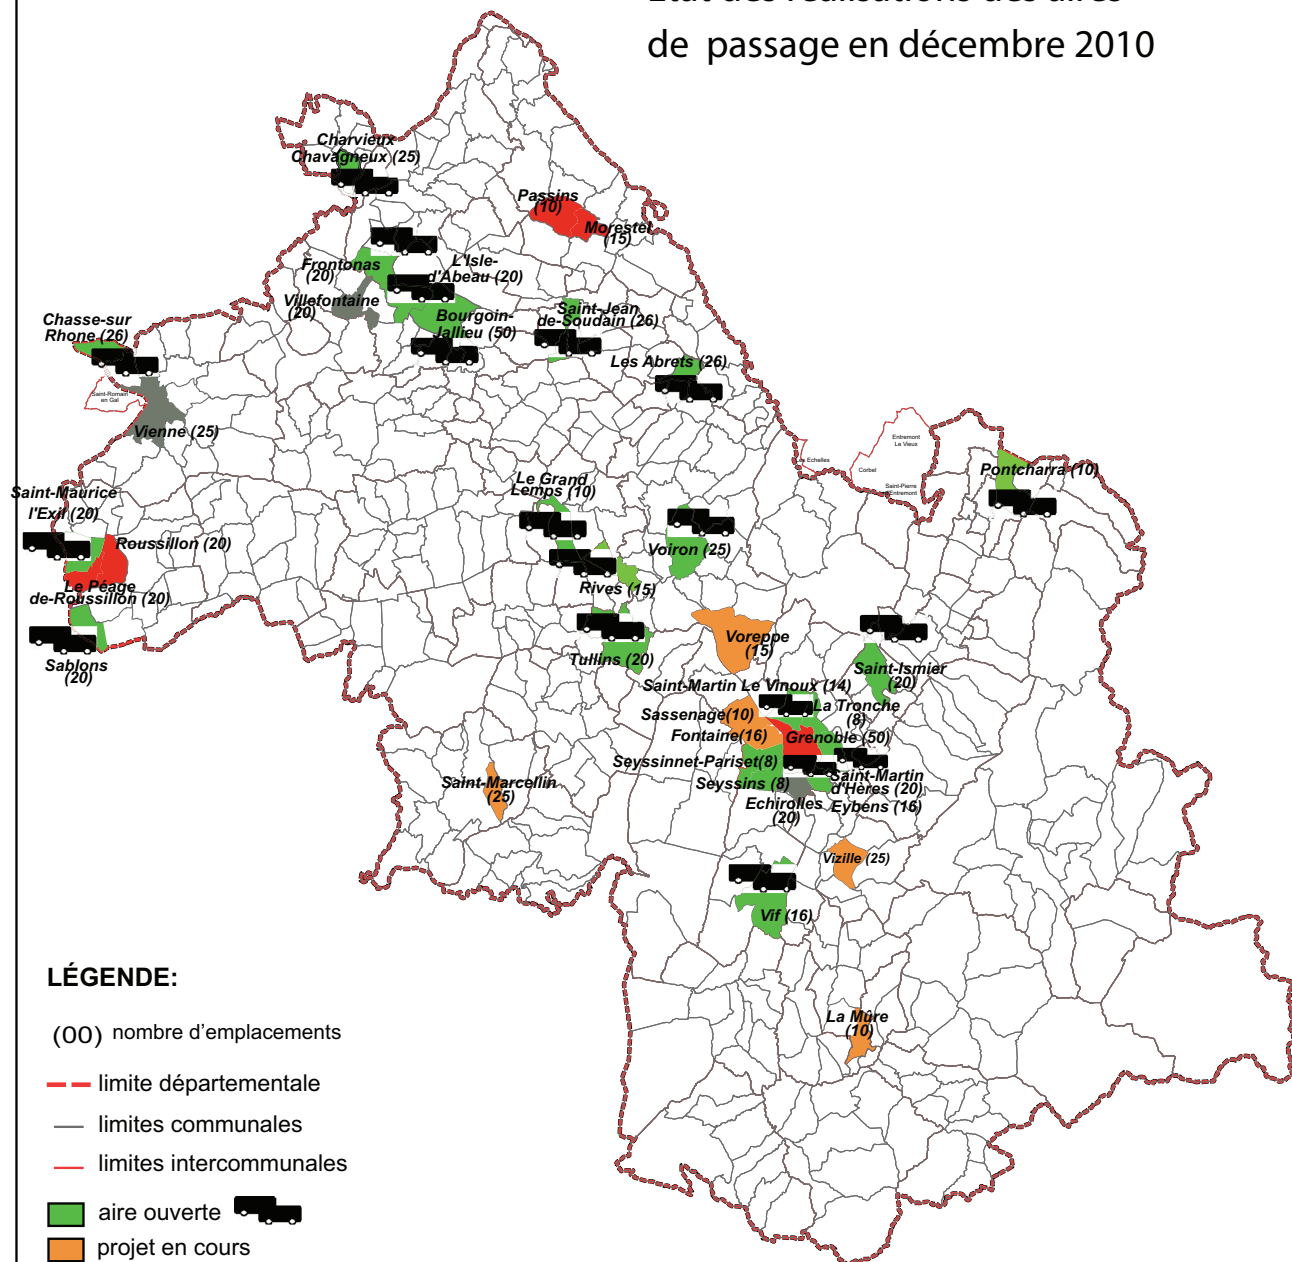

Dans le Schéma 2002-2008, 51 communes étaient concernées par au moins une obligation. 58 aires d'accueil (de passage ou de séjour) et 9 aires de grand passage étaient prévues, pour une capacité d'environ 1000 places en aires d'accueil et 1000 places en aire de grand passage. La localisation des aires s'appuie, d'une part, sur la loi qui prescrit aux communes de plus de 5000 habitants de créer et de gérer des aires d'accueil et, d'autres part, sur la définition des besoins repérés dans l'étude diagnostic de 2001.

Le diagnostic, réalisé en 2009, révèle que le taux de réalisation reste encore faible dans le département.

Fin 2009, sont réalisées seulement :

- 63% des places en aires de passage,
- 67% des places en aires de séjour,
- 15% des places en aires de grand passage (+25% en cours de réalisation).

# Etat des réalisations des aires de passage en décembre 2010

## LÉGENDE:

- (00) nombre d'emplacements
- limite départementale
- limites communales
- limites intercommunales
- aire ouverte
- projet en cours
- aire non réalisée
- exonération de réalisation

N

0 10 km